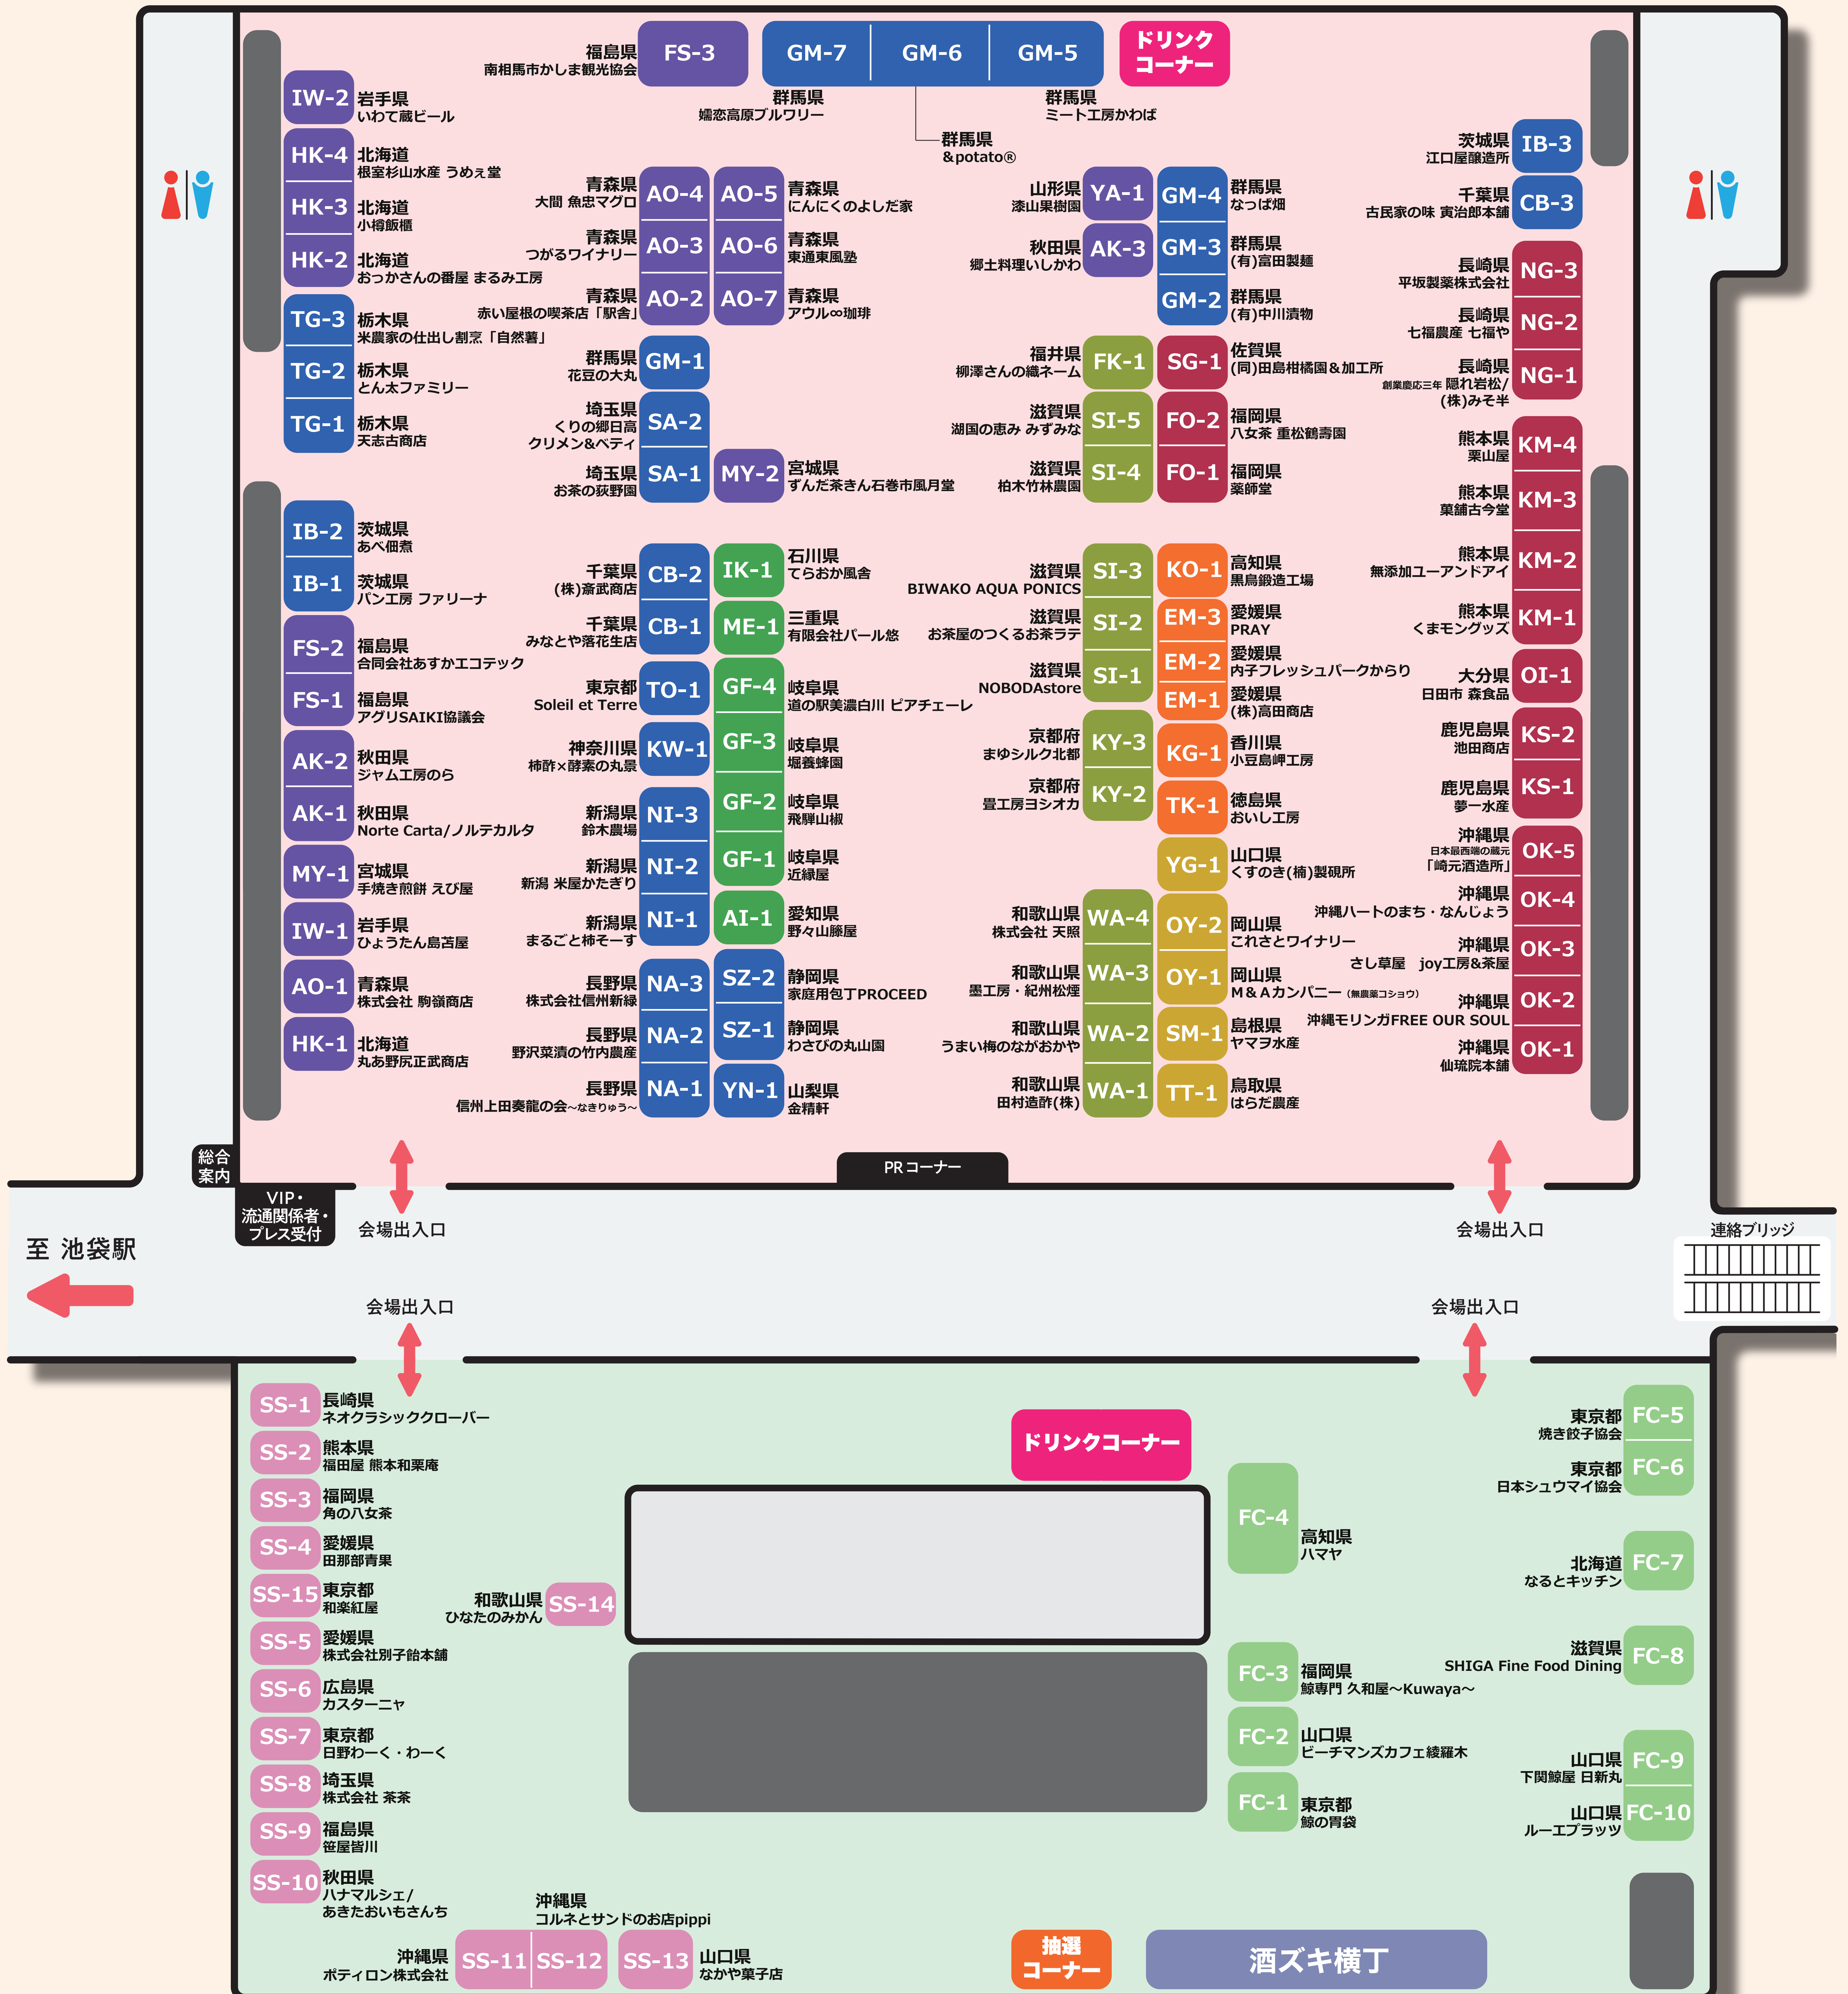

会場案内図

池袋サンシャインシティ 展示ホール A

Aホール